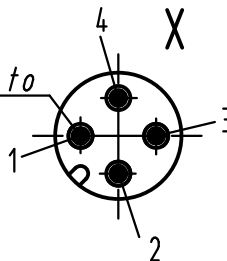

5

4

3

2

1

Gesamtlänge im verschraubten Zustand ca. 46,75mm  
complete length when assembled app. 46,75mm

Steckgesicht n.  
Contact face acc. to  
IEC 61076-2-101

Leiterquerschnitt conductor cross section	0,14 - 0,34mm <sup>2</sup> AWG26-AWG22
Kabeldurchmesser cable outside diameter	2,9-5,1mm

Nicht tolerierte Maße/Free size tolerances

All Dimensions in mm Original Size DIN A 4			Techn. Character.			Maßstab/Scale <b>2:1</b>
			Dat.	Name		
			Detail.	22.01.03 Lök		
			Insp.	22.01.03 Sr		
EC03545	15.07.11	DY	Stand.			
414353	23.07.09	DY				
413780	01.04.08	DY				
Mod.	Dat.	Name	HARTING Electronics GmbH & Co. KG D-32339 ESPELKAMP			

**M12-S**  
Rundsteckverbinder 4-polig,Stift  
Circular connector 4-pole,male

**TB 21 03 111 1405**

Blatt/ page

Sub.