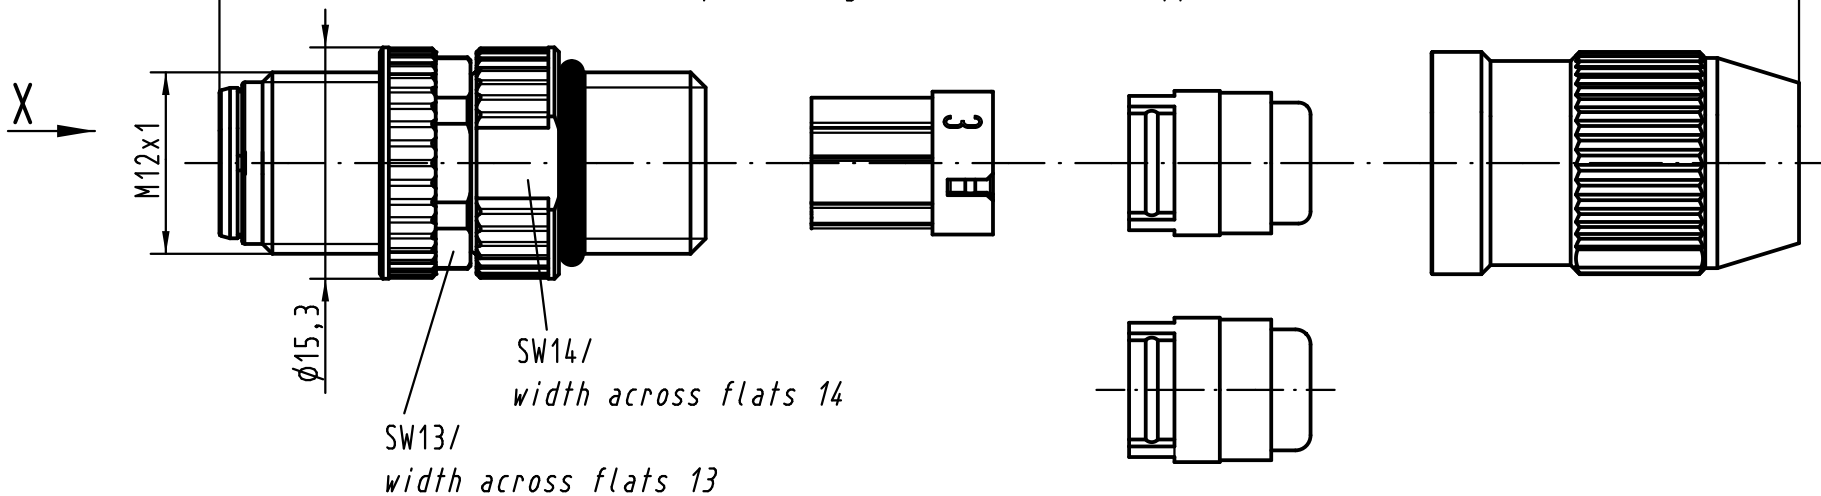

5

4

3

2

1

Gesamtlänge im verschraubten Zustand ca. 46,75mm  
complete length when assembled app. 46,75mm

Steckgesicht n.  
Contact face acc. to  
IEC 61076-2-101

Leiterquerschnitt conductor cross section	0,14 - 0,34mm <sup>2</sup> AWG26-AWG22
Kabeldurchmesser cable outside diameter	2,9-5,1mm

Nicht tolerierte Maße/Free size tolerances

All Dimensions in mm Original Size DIN A 4			Techn. Character.			Maßstab/Scale <b>2:1</b>
			Dat.	Name		
			Detail.	22.01.03 Lök		
			Insp.	22.01.03 Sr		
EC03545	15.07.11	DY	Stand.			
414353	23.07.09	DY				
413780	01.04.08	DY				
Mod.	Dat.	Name	HARTING Electronics GmbH & Co. KG D-32339 ESPELKAMP			

**M12-S**  
Rundsteckverbinder 4-polig,Stift  
Circular connector 4-pole,male

**TB 21 03 111 1405**

Blatt/ page

Sub.